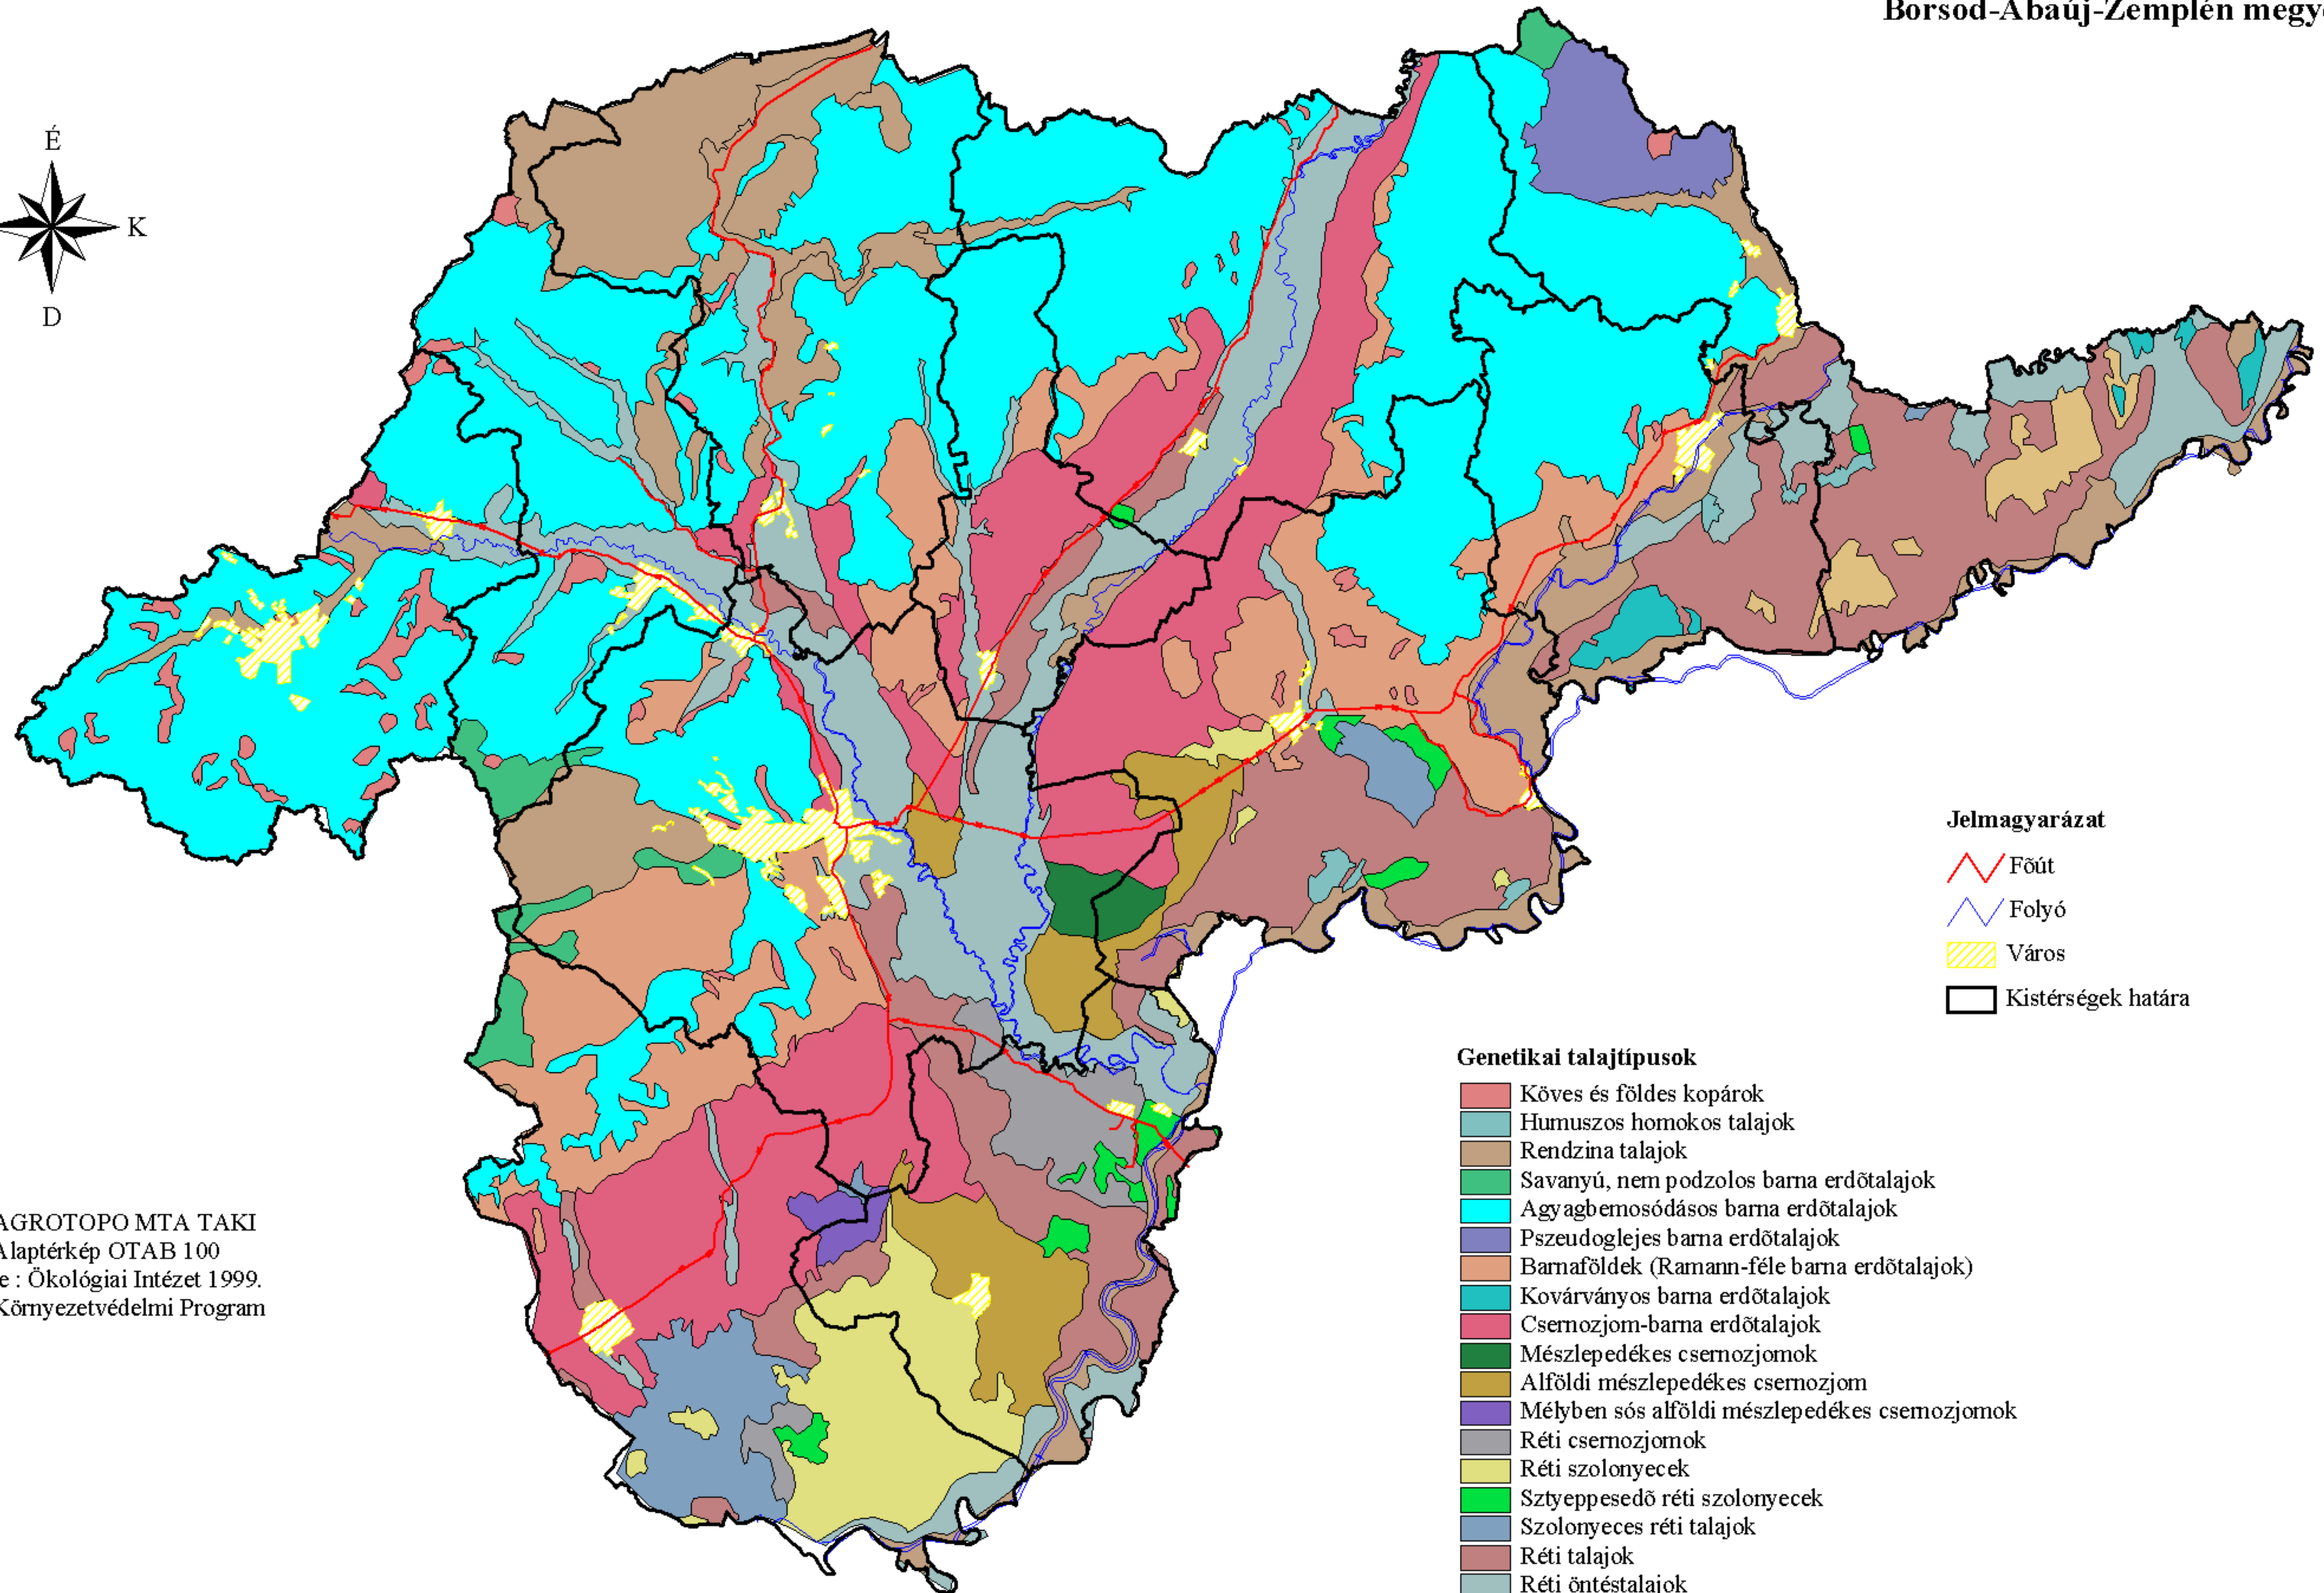

# GENETIKAI TALAJTÍPUSOK Borsod-Abaúj-Zemplén megyében

## Jelmagyarázat

- Főút
- Folyó
- Város
- Kistérségek határa

## Genetikai talajtipusok

- Köves és földes kopárok
- Humuszos homokos talajok
- Rendzina talajok
- Savanyú, nem podzolos barna erdőtalajok
- Agyagbemosódásos barna erdőtalajok
- Pseudoglejes barna erdőtalajok
- Barnaföldek (Ramann-féle barna erdőtalajok)
- Kovárványos barna erdőtalajok
- Csernozjom-barna erdőtalajok
- Mészlepedékes csernozjomok
- Alföldi mészlepedékes csernozjom
- Mélyben sós alföldi mészlepedékes csernozjomok
- Réti csernozjomok
- Réti szolonyecek
- Sztyeppesedő réti szolonyecek
- Szolonyeces réti talajok
- Réti talajok
- Réti öntéstalajok
- Lecsapolt és telkesített síkláp talajok
- Fiatal, nyers öntéstalajok

Forrás : AGROTOPO MTA TAKI  
Alaptérkép OTAB 100  
Készítette : Ökológiai Intézet 1999.  
Megyei Környezetvédelmi Program