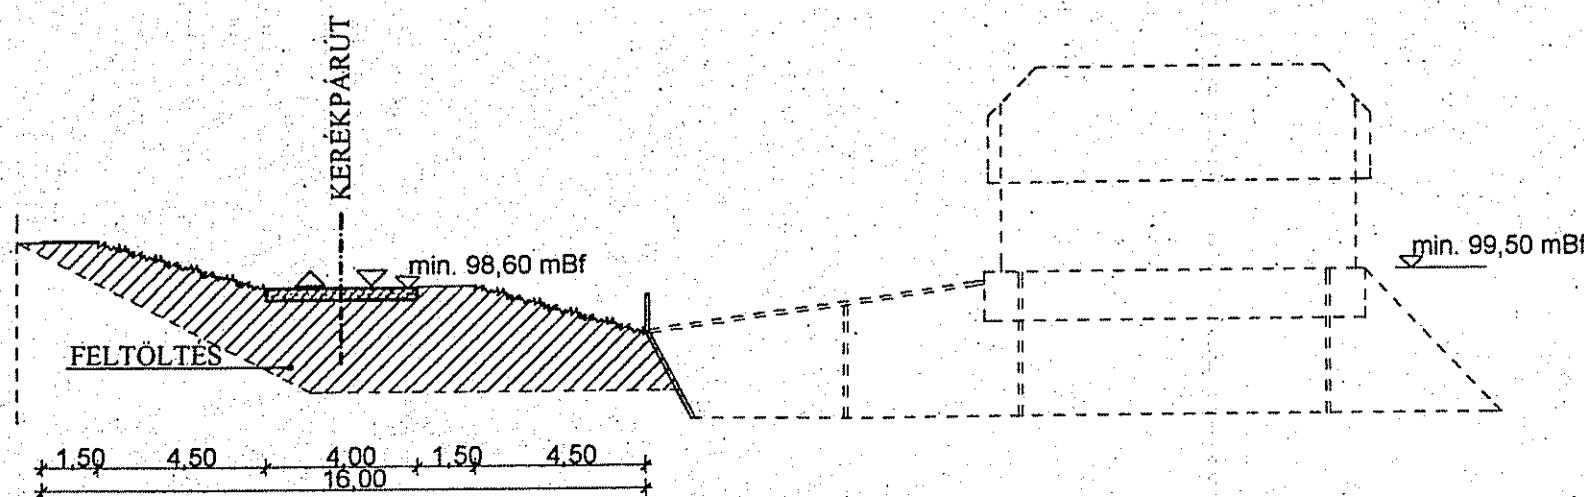

8 MINTAKERESZTSZELVÉNY KIKÖTŐ